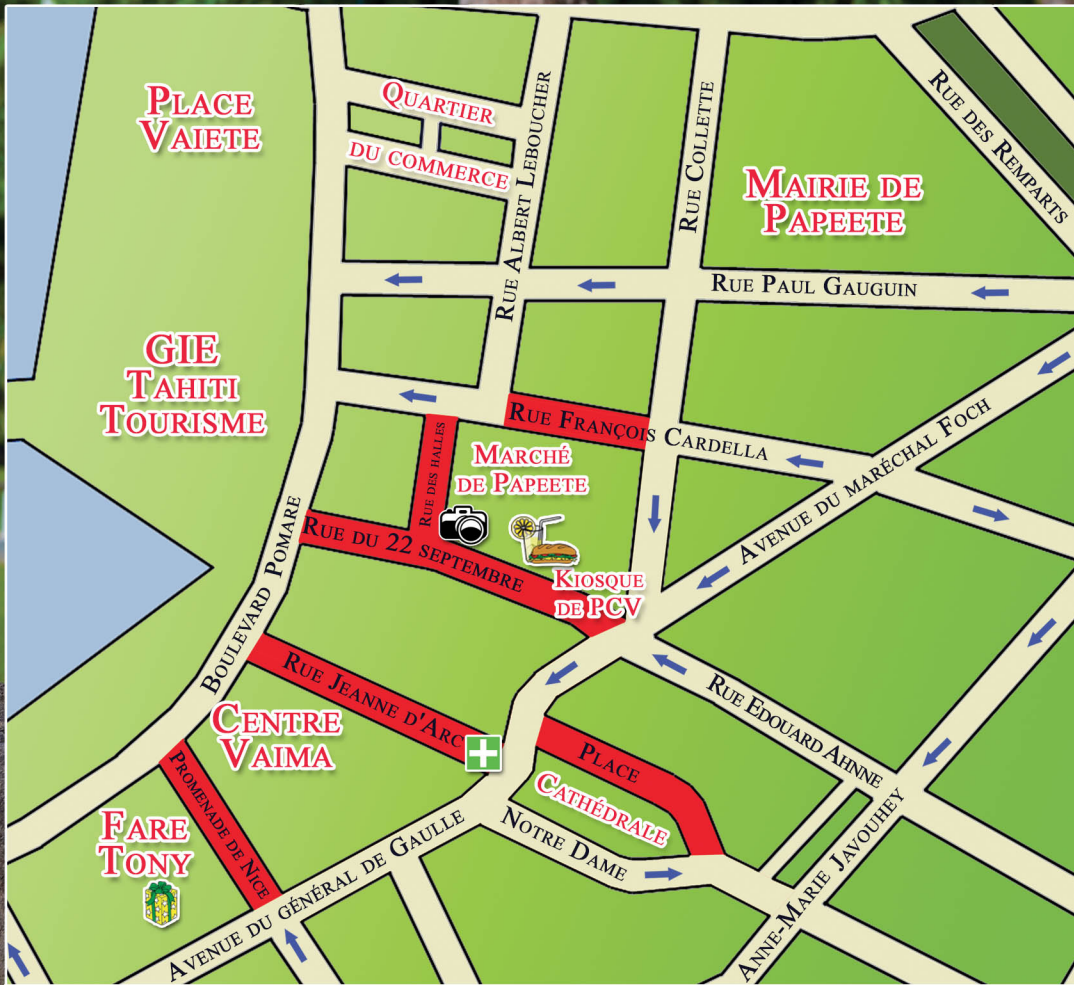

**PLAN DE CIRCULATION
VENDREDI 29 & SAMEDI 30 MAI 2015**

-  Rues piétonnes
-  Sens de la circulation routière
-  Secouristes
-  Atelier créatif : carte « Bonne Fête Maman », fleurs, ...
-  Food Court
-  Stand Photo avec 

Fermeture des voies à partir de 7h. Réouverture le vendredi 29 à 22h et le samedi 30 à 18h.

PROGRAMME

La Fête des Mères

à PAPEETE

2^{ème} édition

Vendredi 29
9h > 21h

Samedi 30
9h > 17h

MAI 2015

NOCTURNE
Vendredi 29
jusqu'à 21h

Rue du 22 septembre, Rue Jeanne d'Arc, Place Notre Dame, Promenade de Nice, Fare Tony, Quartier du Commerce ...

Vendredi 29 mai 2015

Journée du Pāreu

Rue du 22 septembre

- 9h à 21h : Exposition-vente, Food Court, Stand photo avec Oti'areva Photography, Animation musicale
- 9h à 9h30 : Prestation du chanteur Rocky The King
- 17h : Prestation de chant de Rangitea BENNETT, Mister Tahiti 2014
- 17h30 : Prestation de chant d'Eva & Mixtape
- 18h30 à 19h : Prestation du groupe Acoustic Ukulele Tahiti & Friends
- 19h : Prestation de la chanteuse Vaitiare TUHOE
- 19h30 : Prestation de chant de Hitinui & Laetitia TEMARII
- 20h : Prestation du danseur B.Boy Fab

Rue Jeanne d'Arc

- 9h à 21h : Exposition-vente, Animation musicale

Quartier du Commerce

- 9h à 17h : Exposition de plantes et fleurs

Fare Tony

- 9h à 21h : Atelier créatif : cartes « Bonne Fête Maman », fleurs, ...